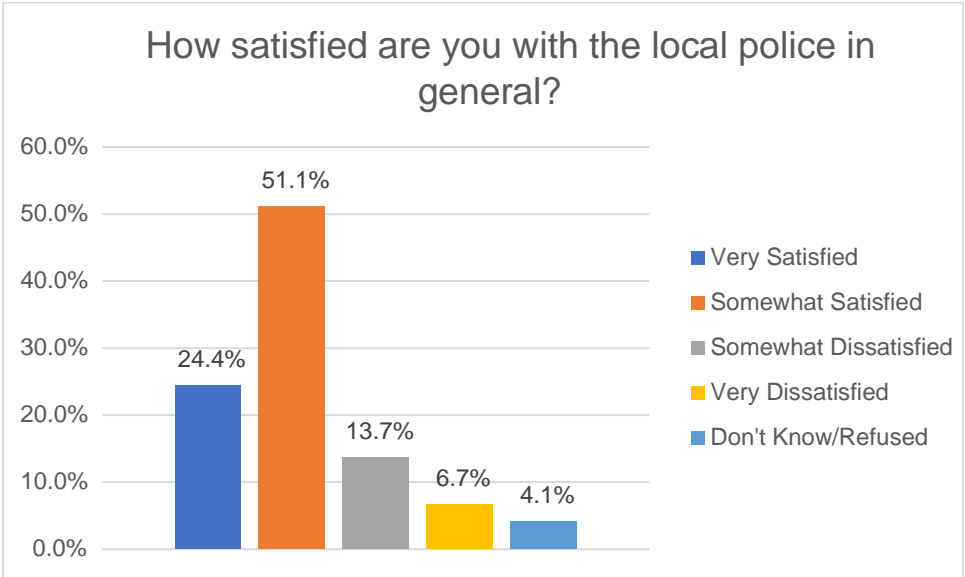

$WWLWXGHV 7RZDUGV WKH 3ROLFH

6DWLVDFWLRQ ZLWK DQG 7UXVW LQ WKH 3ROLFH

+DPSWRQ 5RDGV UHVLGHQWV ZHUH DVNHG WR WKG DWUXHWW LQ RW KIR FSX

$ERXW TXIDWPHUV RI UHVSRQGHHQVWKH LQGLFDWLRQV WZKDDW WKH

VDWLVIHG ZLWK WKH WCLQF DOKS SROLFH ZDV V\WKWO\ KLJK

RI UHVSRQGHHQWV WUXVWLQJ WKH SROLFH HLWKHU D JUHDW