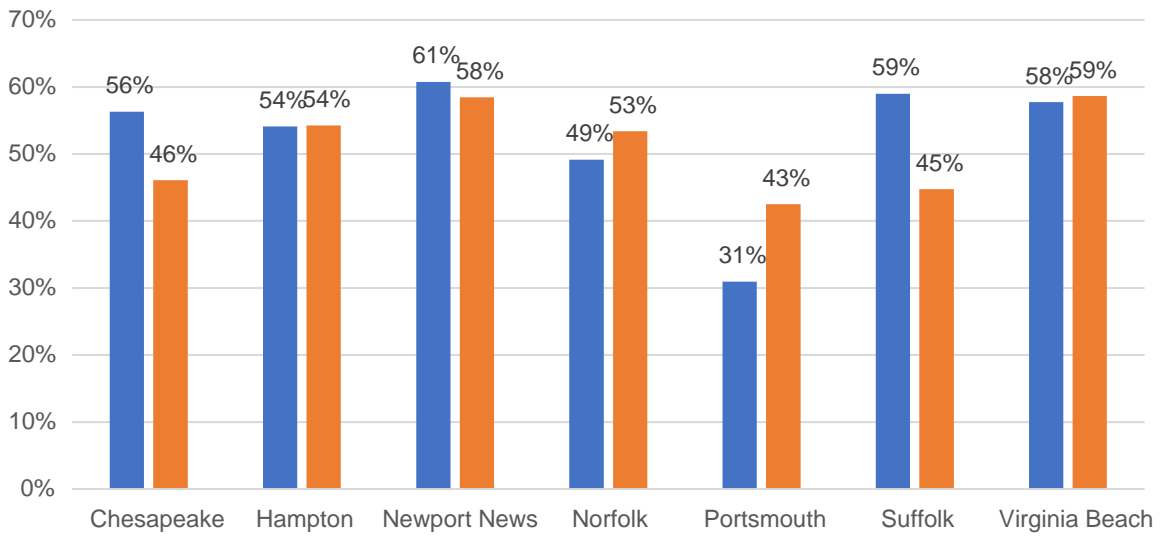

&LW\ *RYH$QWDFH WLRQ DQG 5HSUHVHQWDLRQ
+RZ ZH H UHVHQWRGRDUSID\RDWWHQWLRQ WR \RXU ORFDO JRYHUQ
LQFOXGHG RQ WKH VWKZHWKQWKRIVH\ZKRO\DLG DWWHQWLR
ORFDO JRYHUQPHQW WKRXJKW WKH\ ZHUH EHWWHU UHSUHVHQW
RI UHSUHVHQWDLRQ GLG QRW GLIIHU VLJQLILFDQWO\ E\ UDFH
2YHUDOO PRUHDWVWKHWRUHHVSRQGHQWV LQGLFDWHG WKDW WK
GHFLVLRQV PDGH E\ WKHWRUHHVSRQGHQWV LQGLFD
JUHDW GHDO' RI DWWHQWLRQGLRFDWQGDQWVWKH\SD\ DWWHQWLRQ